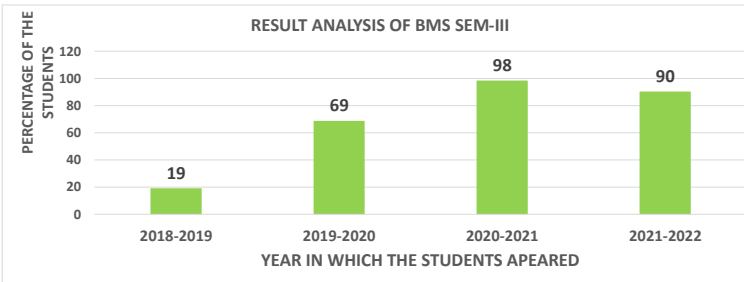

GRAPHICAL ANALYSIS	
2018-2019	78
2019-2020	93
2020-2021	69
2021-2022	100

Course **BECHALOR OF MANAGEMENT STUDY - RESULT ANALYSIS (PERCENT BASIS)**

SEM I			
YEAR	PASS	FAIL	TOTAL
2018-2019	21	39	60
2019-2020	33	27	60
2020-2021	49	2	51
2021-2022	56	4	60

GRAPHICAL ANALYSIS	
2018-2019	35
2019-2020	55
2020-2021	96
2021-2022	93

SEM II			
YEAR	PASS	FAIL	TOTAL
2018-2019	39	20	59
2019-2020	59	1	60
2020-2021	47	4	51
2021-2022	50	10	60

GRAPHICAL ANALYSIS	
2018-2019	66
2019-2020	98
2020-2021	92
2021-2022	83

SEM III			
YEAR	PASS	FAIL	TOTAL
2018-2019	9	12	47
2019-2020	33	15	48
2020-2021	61	1	62
2021-2022	47	5	52

GRAPHICAL ANALYSIS	
2018-2019	19
2019-2020	69
2020-2021	98
2021-2022	90

SEM IV			
YEAR	PASS	FAIL	TOTAL
2018-2019	16	5	21
2019-2020	47	1	48
2020-2021	55	7	62
2021-2022	50	2	52