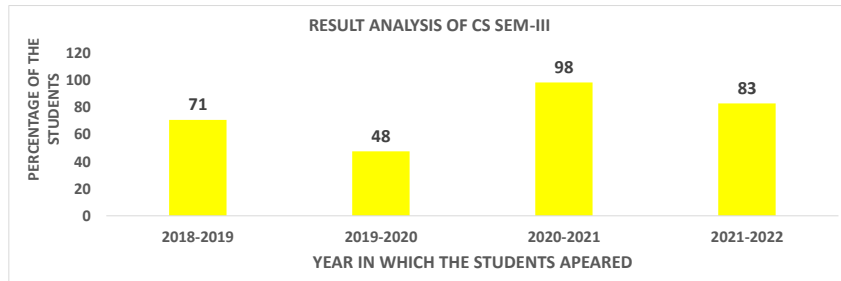

GRAPHICAL ANALYSIS	
2018-2019	41
2019-2020	34
2020-2021	92
2021-2022	41

SEM II			
YEAR	PASS	FAIL	TOTAL
2018-2019	21	21	42
2019-2020	58	3	61
2020-2021	34	2	36
2021-2022	26	13	39

GRAPHICAL ANALYSIS	
2018-2019	50
2019-2020	95
2020-2021	94
2021-2022	67

SEM III			
YEAR	PASS	FAIL	TOTAL
2018-2019	29	12	41
2019-2020	19	21	40
2020-2021	61	1	62
2021-2022	29	6	35

GRAPHICAL ANALYSIS	
2018-2019	71
2019-2020	48
2020-2021	98
2021-2022	83

SEM IV			
YEAR	PASS	FAIL	TOTAL
2018-2019	30	11	41
2019-2020	40	0	40
2020-2021	47	11	58
2021-2022	33	2	35