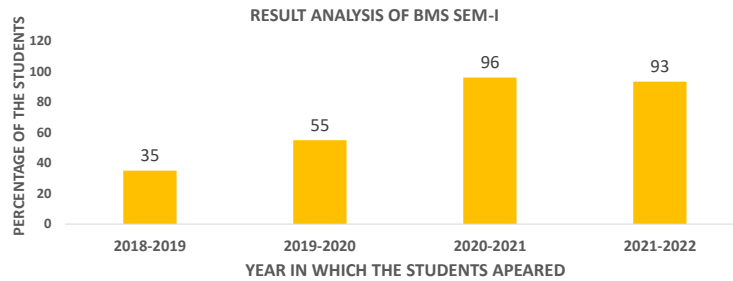

Course **BECHALOR OF MANAGEMENT STUDY - RESULT ANALYSIS (PERCENT BASIS)**

SEM I			
YEAR	PASS	FAIL	TOTAL
2018-2019	21	39	60
2019-2020	33	27	60
2020-2021	49	2	51
2021-2022	56	4	60

GRAPHICAL ANALYSIS	
2018-2019	35
2019-2020	55
2020-2021	96
2021-2022	93

SEM II			
YEAR	PASS	FAIL	TOTAL
2018-2019	39	20	59
2019-2020	59	1	60
2020-2021	47	4	51
2021-2022	50	10	60

GRAPHICAL ANALYSIS	
2018-2019	66
2019-2020	98
2020-2021	92
2021-2022	83