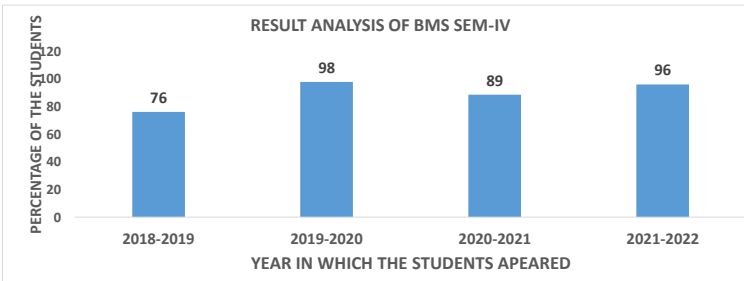

Course **BECHALOR OF MANAGEMENT STUDY - RESULT ANALYSIS (PERCENT BASIS)**

SEM I			
YEAR	PASS	FAIL	TOTAL
2018-2019	21	39	60
2019-2020	33	27	60
2020-2021	49	2	51
2021-2022	56	4	60

GRAPHICAL ANALYSIS	
2018-2019	35
2019-2020	55
2020-2021	96
2021-2022	93

SEM II			
YEAR	PASS	FAIL	TOTAL
2018-2019	39	20	59
2019-2020	59	1	60
2020-2021	47	4	51
2021-2022	50	10	60

GRAPHICAL ANALYSIS	
2018-2019	66
2019-2020	98
2020-2021	92
2021-2022	83

SEM III			
YEAR	PASS	FAIL	TOTAL
2018-2019	9	12	47
2019-2020	33	15	48
2020-2021	61	1	62
2021-2022	47	5	52

GRAPHICAL ANALYSIS	
2018-2019	19
2019-2020	69
2020-2021	98
2021-2022	90

SEM IV			
YEAR	PASS	FAIL	TOTAL
2018-2019	16	5	21
2019-2020	47	1	48
2020-2021	55	7	62
2021-2022	50	2	52

GRAPHICAL ANALYSIS	
2018-2019	76
2019-2020	98
2020-2021	89
2021-2022	96