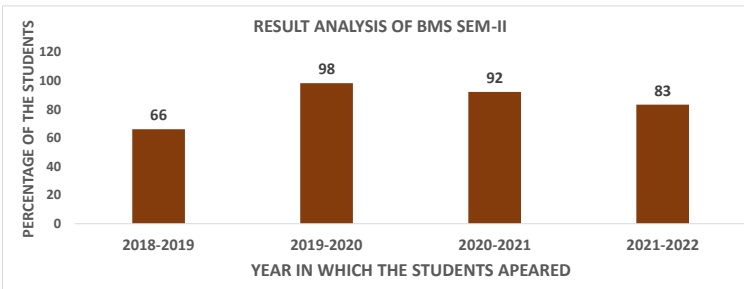

YEAR	SEM III		
	PASS	FAIL	TOTAL
2018-2019	15	35	50
2019-2020	7	34	41
2020-2021	53	1	54
2021-2022	34	10	44

GRAPHICAL ANALYSIS	
2018-2019	30
2019-2020	17
2020-2021	98
2021-2022	77

YEAR	SEM IV		
	PASS	FAIL	TOTAL
2018-2019	38	11	49
2019-2020	38	3	41
2020-2021	37	17	54
2021-2022	44	0	44

GRAPHICAL ANALYSIS	
2018-2019	78
2019-2020	93
2020-2021	69
2021-2022	100

Course **BECHALOR OF MANAGEMENT STUDY - RESULT ANALYSIS (PERCENT BASIS)**

SEM I			
YEAR	PASS	FAIL	TOTAL
2018-2019	21	39	60
2019-2020	33	27	60
2020-2021	49	2	51
2021-2022	56	4	60

GRAPHICAL ANALYSIS	
2018-2019	35
2019-2020	55
2020-2021	96
2021-2022	93

SEM II			
YEAR	PASS	FAIL	TOTAL
2018-2019	39	20	59
2019-2020	59	1	60
2020-2021	47	4	51
2021-2022	50	10	60

GRAPHICAL ANALYSIS	
2018-2019	66
2019-2020	98
2020-2021	92
2021-2022	83