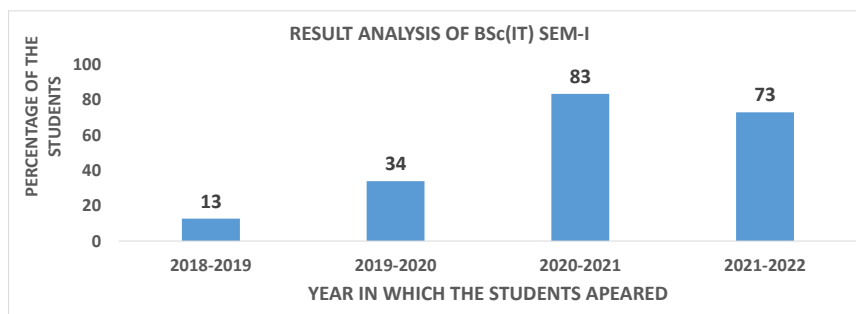

SEM III			
YEAR	PASS	FAIL	TOTAL
2018-2019	29	12	41
2019-2020	19	21	40
2020-2021	61	1	62
2021-2022	29	6	35

GRAPHICAL ANALYSIS	
2018-2019	71
2019-2020	48
2020-2021	98
2021-2022	83

SEM IV			
YEAR	PASS	FAIL	TOTAL
2018-2019	30	11	41
2019-2020	40	0	40
2020-2021	47	11	58
2021-2022	33	2	35

YEAR	SEM I		
	PASS	FAIL	TOTAL
2018-2019	10	69	79
2019-2020	19	37	56
2020-2021	55	11	66
2021-2022	62	23	85

GRAPHICAL DATA	
2018-2019	13
2019-2020	34
2020-2021	83
2021-2022	73

YEAR	SEM II		
	PASS	FAIL	TOTAL
2018-2019	24	53	77
2019-2020	53	3	56
2020-2021	63	0	63
2021-2022	28	54	88