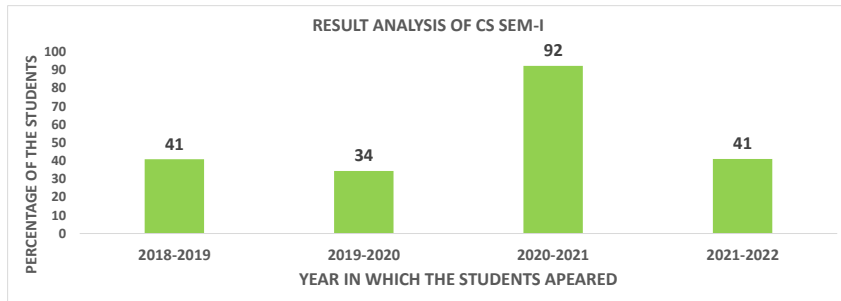

SEM III			
YEAR	PASS	FAIL	TOTAL
2018-2019	9	12	47
2019-2020	33	15	48
2020-2021	61	1	62
2021-2022	47	5	52

GRAPHICAL ANALYSIS	
2018-2019	19
2019-2020	69
2020-2021	98
2021-2022	90

SEM IV			
YEAR	PASS	FAIL	TOTAL
2018-2019	16	5	21
2019-2020	47	1	48
2020-2021	55	7	62
2021-2022	50	2	52

GRAPHICAL ANALYSIS	
2018-2019	76
2019-2020	98
2020-2021	89
2021-2022	96

Course

BECHALOR OF SCIENCE (CS) - RESULT ANALYSIS (PERCENT BASIS)

SEM I			
YEAR	PASS	FAIL	TOTAL
2018-2019	18	26	44
2019-2020	21	40	61
2020-2021	36	3	39
2021-2022	16	23	39

GRAPHICAL ANALYSIS	
2018-2019	41
2019-2020	34
2020-2021	92
2021-2022	41

SEM II			
YEAR	PASS	FAIL	TOTAL
2018-2019	21	21	42
2019-2020	58	3	61
2020-2021	34	2	36
2021-2022	26	13	39

GRAPHICAL ANALYSIS	
2018-2019	50
2019-2020	95
2020-2021	94
2021-2022	67