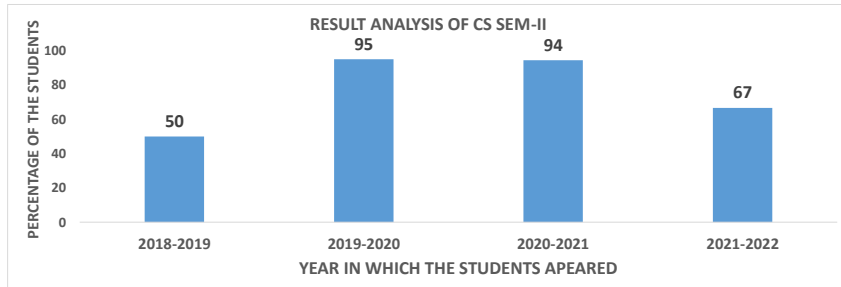

GRAPHICAL ANALYSIS	
2018-2019	76
2019-2020	98
2020-2021	89
2021-2022	96

Course

BECHALOR OF SCIENCE (CS) - RESULT ANALYSIS (PERCENT BASIS)

SEM I			
YEAR	PASS	FAIL	TOTAL
2018-2019	18	26	44
2019-2020	21	40	61
2020-2021	36	3	39
2021-2022	16	23	39

GRAPHICAL ANALYSIS	
2018-2019	41
2019-2020	34
2020-2021	92
2021-2022	41

SEM II			
YEAR	PASS	FAIL	TOTAL
2018-2019	21	21	42
2019-2020	58	3	61
2020-2021	34	2	36
2021-2022	26	13	39

GRAPHICAL ANALYSIS	
2018-2019	50
2019-2020	95
2020-2021	94
2021-2022	67