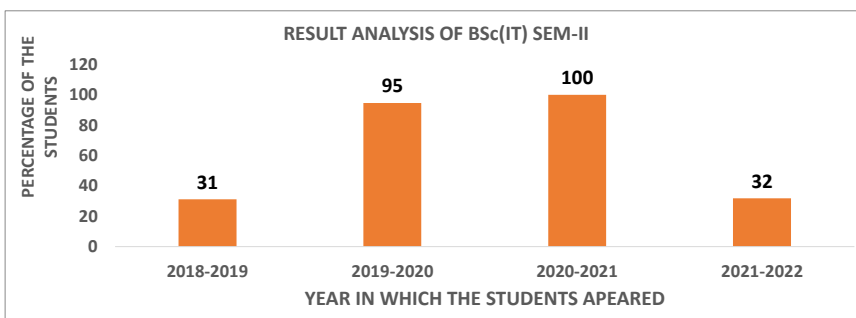

YEAR	SEM III		
	PASS	FAIL	TOTAL
2018-2019	45	43	88
2019-2020	20	54	74
2020-2021	60	1	61
2021-2022	46	18	64

GRAPHICAL DATA	
2018-2019	51
2019-2020	27
2020-2021	98
2021-2022	72